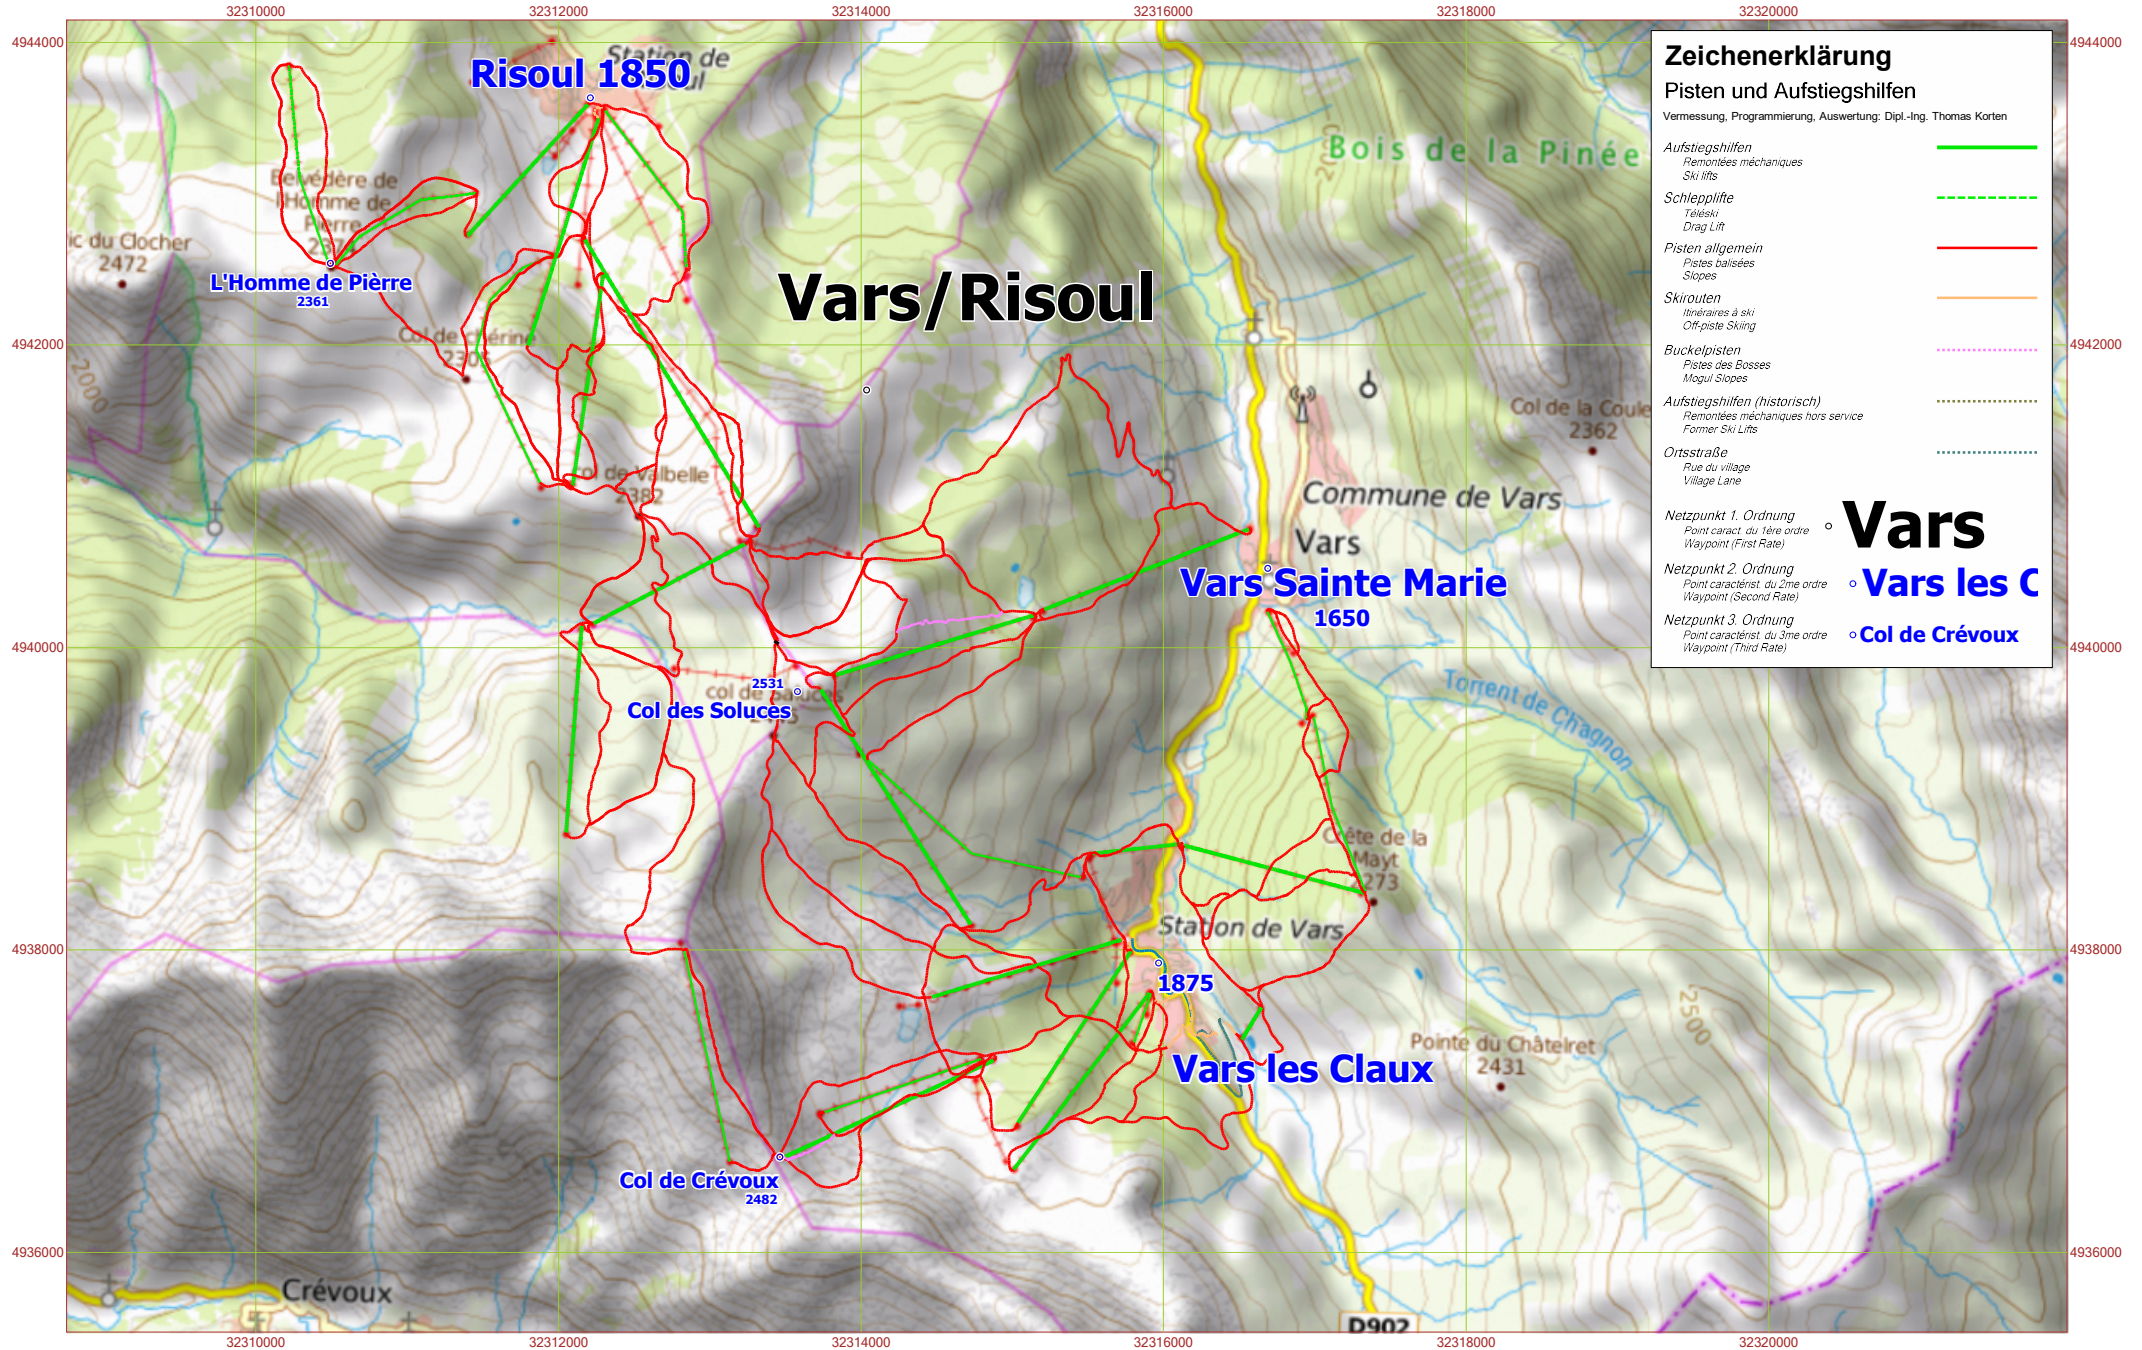

Vars/Risoul 2020

Zeichenerklärung

Pisten und Aufstiegshilfen

Vermessung, Programmierung, Auswertung: Dipl.-Ing. Thomas Korten

Aufstiegshilfen	—
Remontées mécaniques	—
Ski lifts	—
Schlepplifte	---
Télésiège	---
Drag Lift	---
Pisten allgemein	—
Pistes balisées	—
Slopes	—
Skirouten	—
Itinéraires à ski	—
Off-piste Skiing	—
Buckelpisten	⋯
Pistes des Bosses	⋯
Mogul Slopes	⋯
Aufstiegshilfen (historisch)	⋯
Remontées mécaniques hors service	⋯
Former Ski Lifts	⋯
Ortsstraße	⋯
Rue du village	⋯
Village Lane	⋯

Vars

Vars les C

Col de Crévoux

Netzpunkt 1. Ordnung
Point caract. du 1ère ordre
Waypoint (First Rate)

Netzpunkt 2. Ordnung
Point caractérist. du 2me ordre
Waypoint (Second Rate)

Netzpunkt 3. Ordnung
Point caractérist. du 3me ordre
Waypoint (Third Rate)