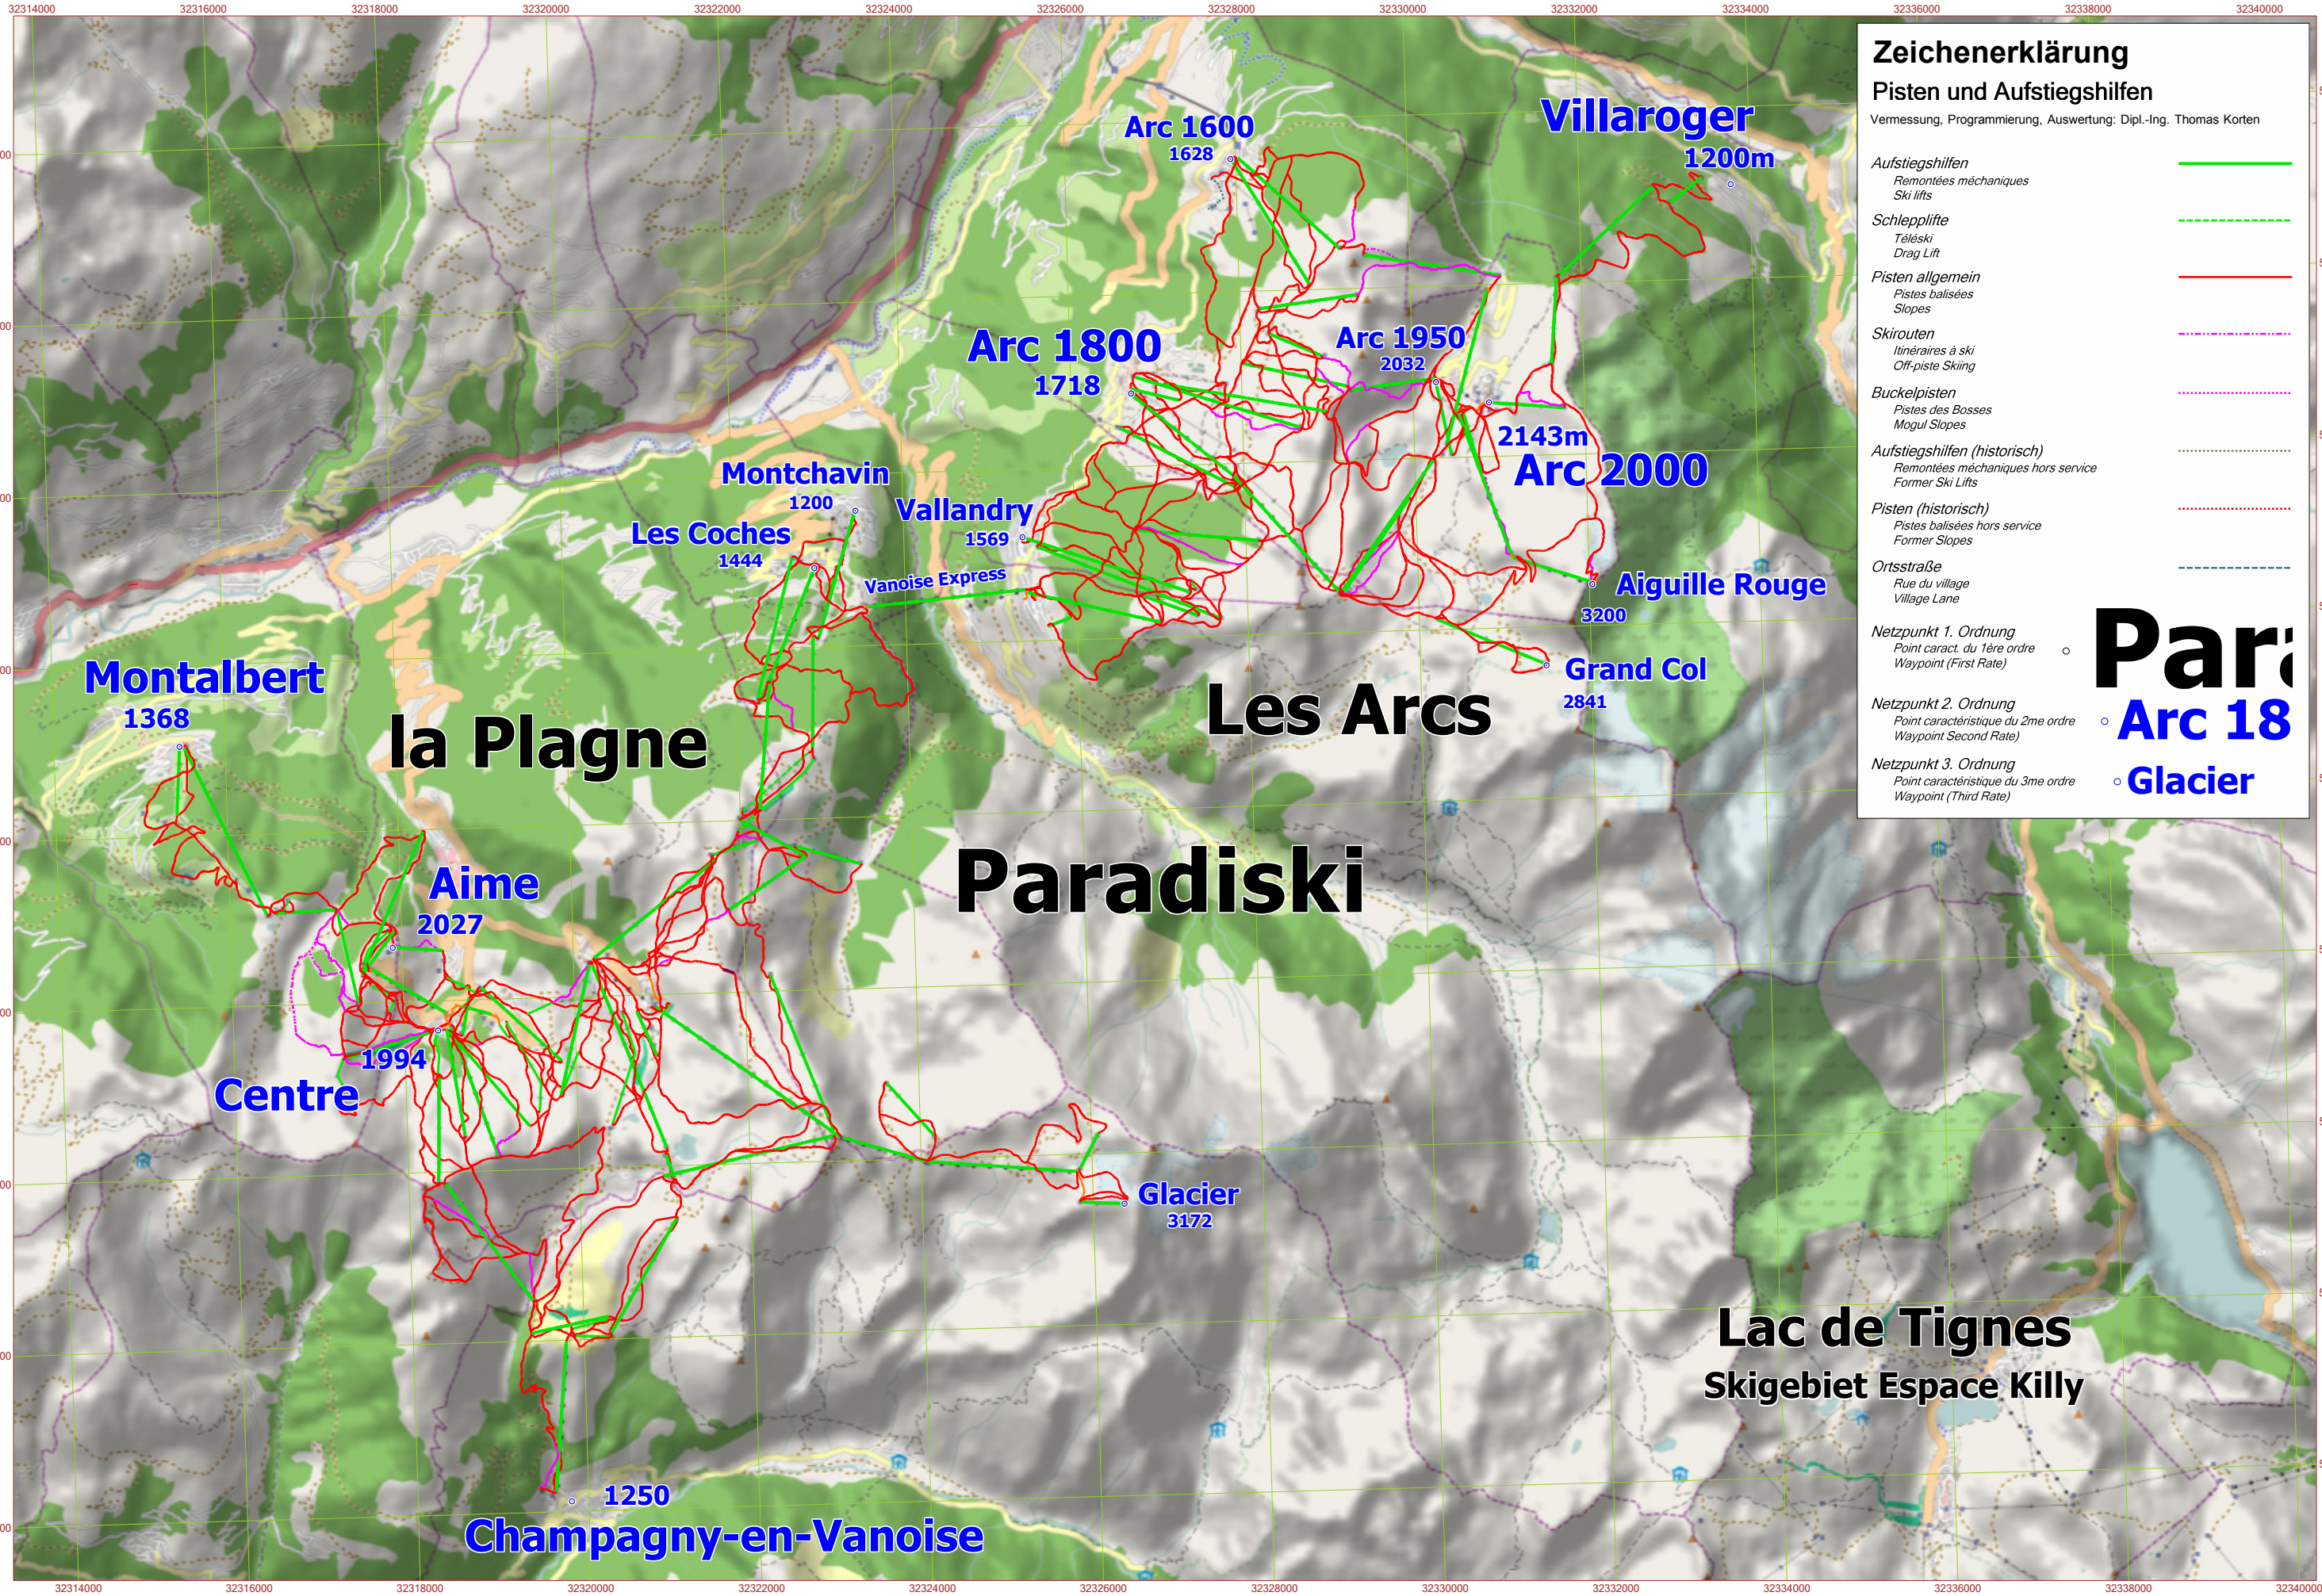

Paradiski - Les Arcs / la Plagne 2016

Zeichenerklärung

Pisten und Aufstiegshilfen
 Vermessung, Programmierung, Auswertung: Dipl.-Ing. Thomas Korten

- Aufstiegshilfen**
 - Remontées mécaniques
 - Ski lifts
- Schlepplifte**
 - Télési
 - Drag Lift
- Pisten allgemein**
 - Pistes balisées
 - Slopes
- Skirouten**
 - Itinéraires à ski
 - Off-piste Skiing
- Buckelpisten**
 - Pistes des Bosses
 - Mogul Slopes
- Aufstiegshilfen (historisch)**
 - Remontées mécaniques hors service
 - Former Ski Lifts
- Pisten (historisch)**
 - Pistes balisées hors service
 - Former Slopes
- Ortsstraße**
 - Rue du village
 - Village Lane
- Netzpunkt 1. Ordnung**
 - Point caract. du 1ère ordre
 - Waypoint (First Rate)
- Netzpunkt 2. Ordnung**
 - Point caractéristique du 2me ordre
 - Waypoint (Second Rate)
- Netzpunkt 3. Ordnung**
 - Point caractéristique du 3me ordre
 - Waypoint (Third Rate)

Paradiski
 ○ **Arc 18**
 ○ **Glacier**

M 1:70000