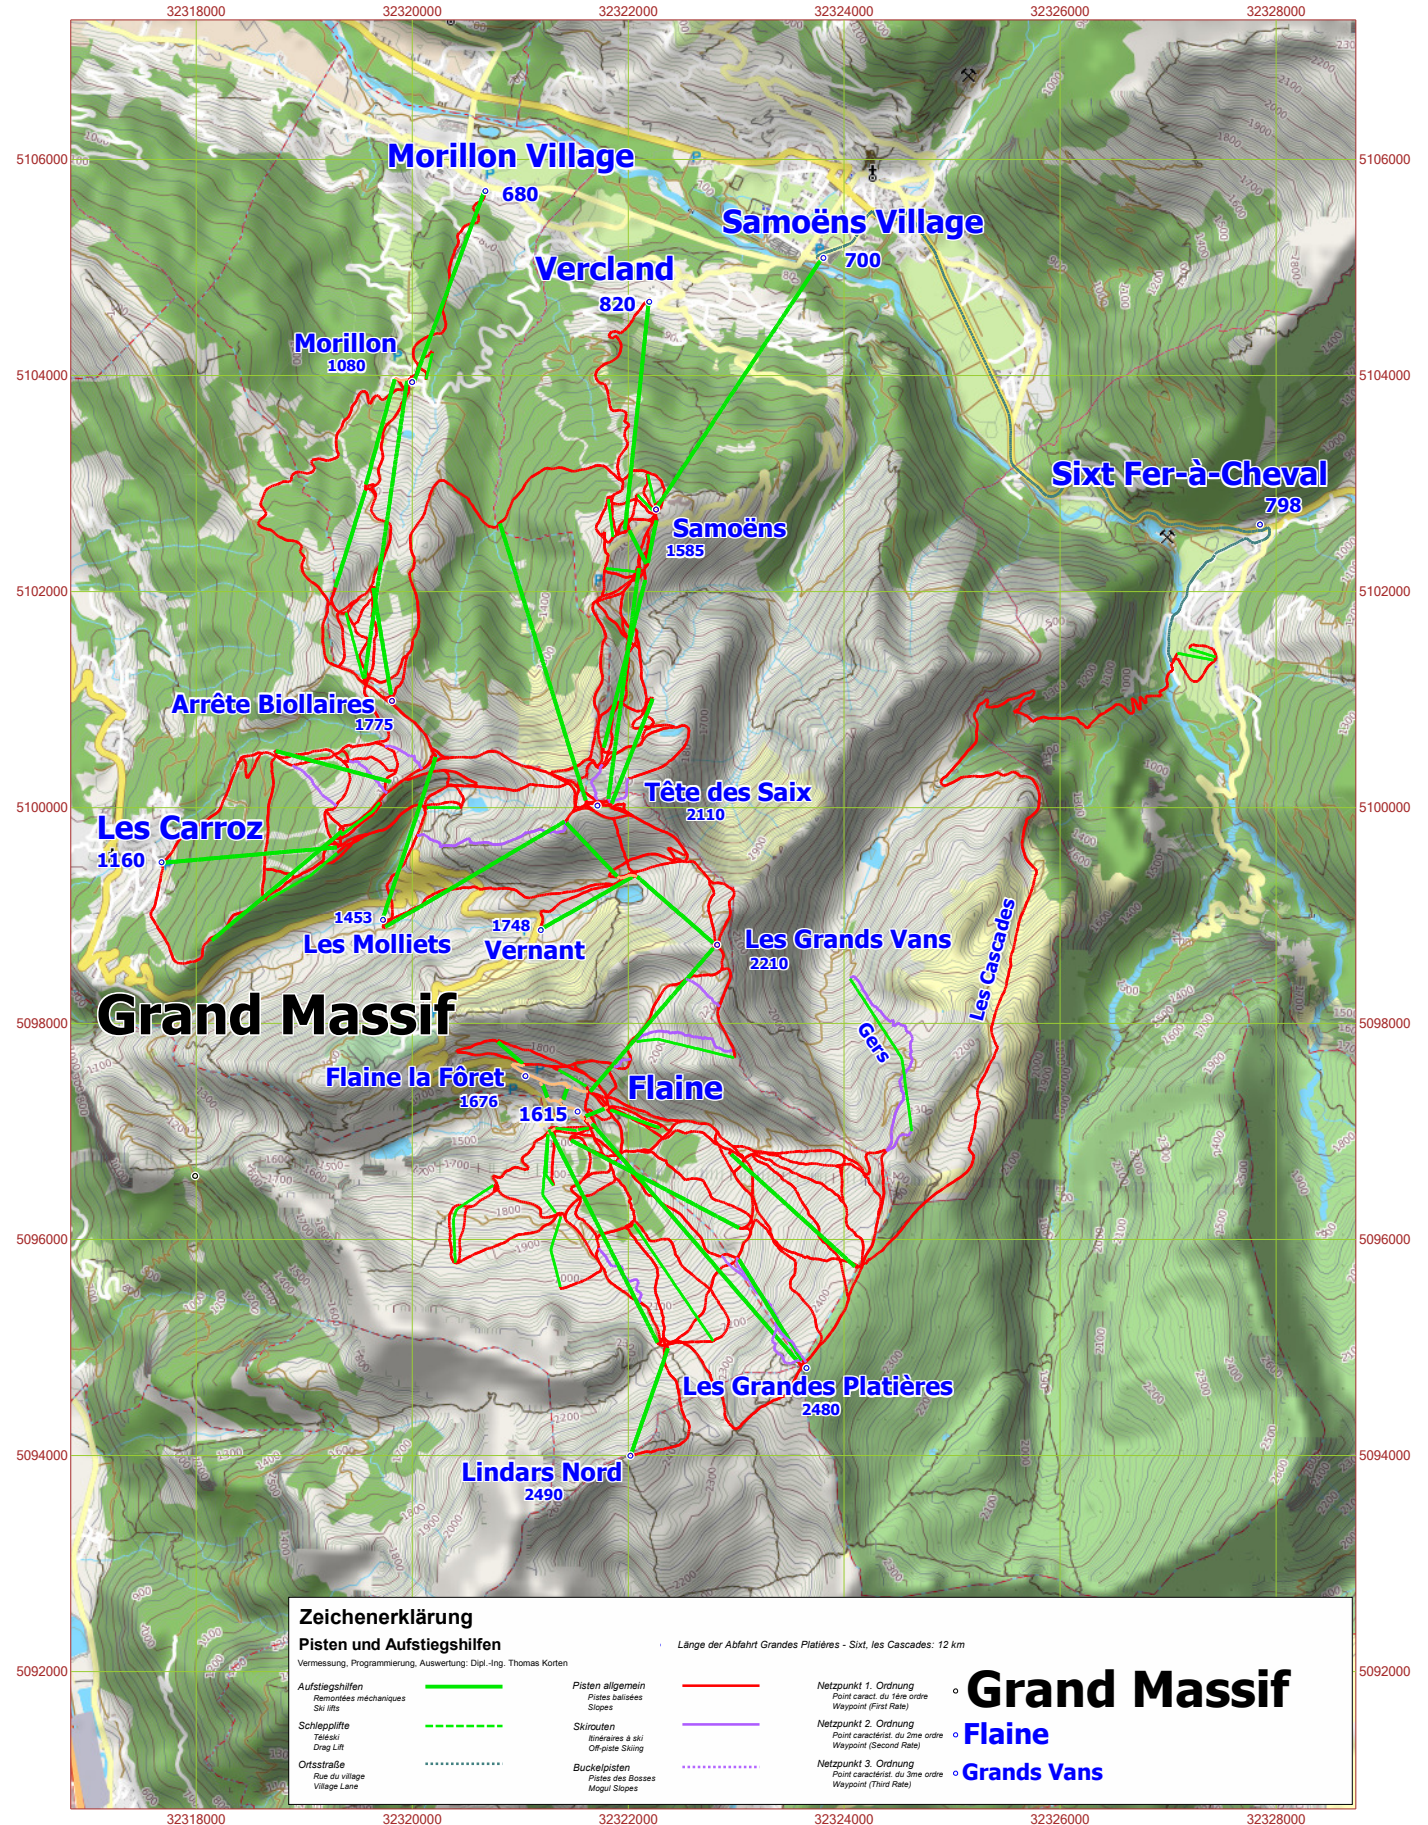

# Flaine - Grand Massif 2018

M 1:70000