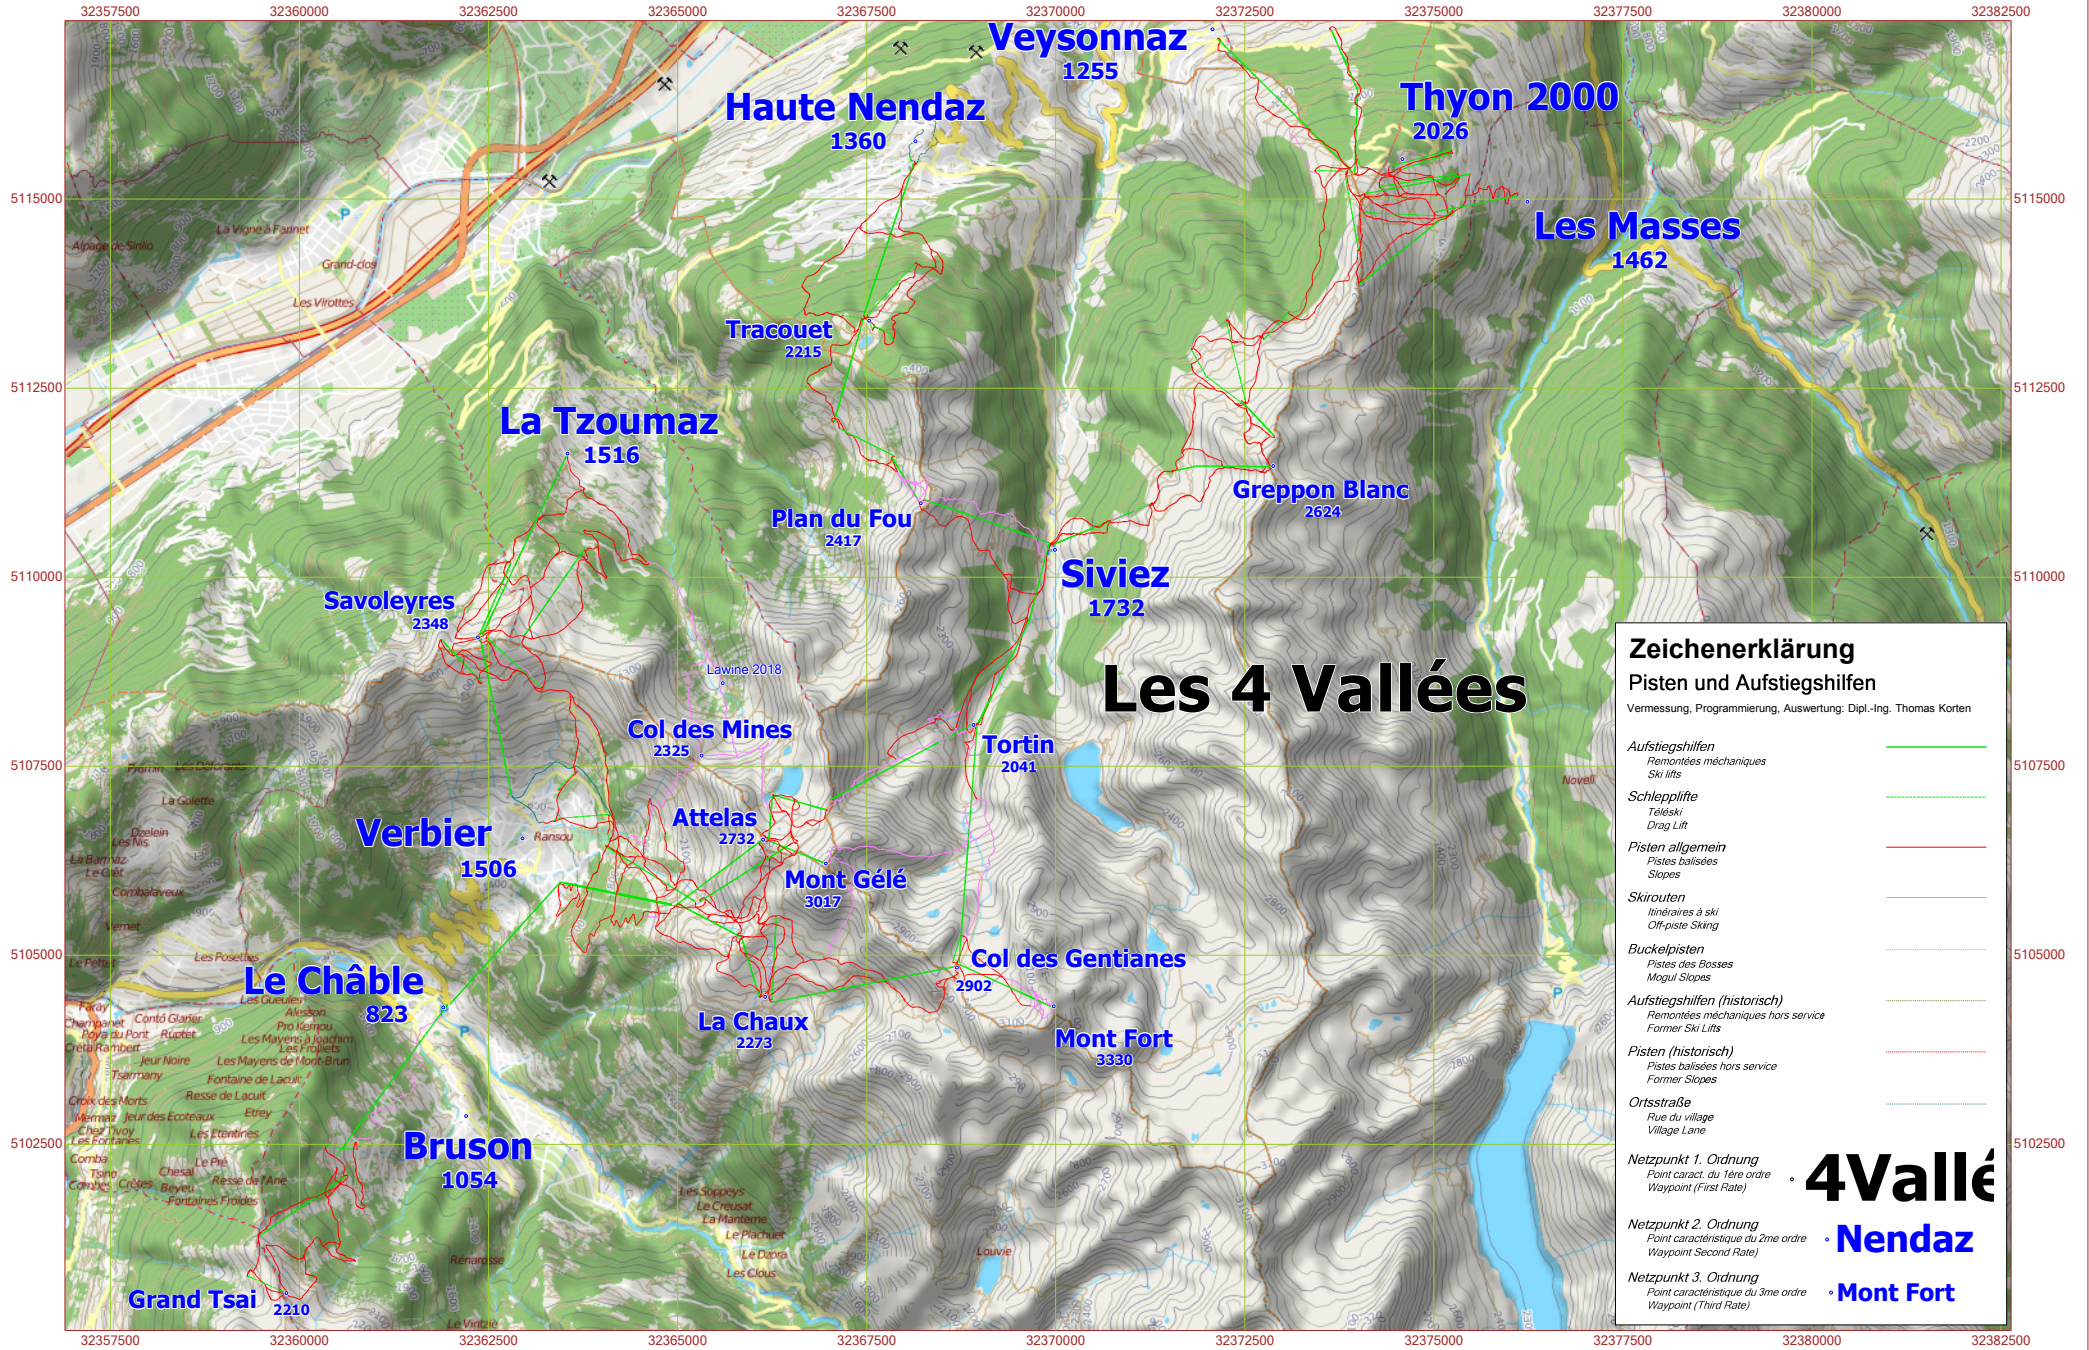

4 Vallées 2019

Zeichenerklärung

Pisten und Aufstiegshilfen

Vermessung, Programmierung, Auswertung: Dipl.-Ing. Thomas Korten

- **Aufstiegshilfen**
Remontées mécaniques
Ski lifts
- - - **Schlepplift**
Téléski
Drag Lift
- **Pisten allgemein**
Pistes balisées
Slopes
- **Skirouten**
Itinéraires à ski
Off-piste Skiing
- - - **Buckelpisten**
Pistes des Bosses
Mogul Slopes
- - - **Aufstiegshilfen (historisch)**
Remontées mécaniques hors service
Former Ski Lifts
- - - **Pisten (historisch)**
Pistes balisées hors service
Former Slopes
- **Ortsstraße**
Rue du village
Village Lane
- **Netzpunkt 1. Ordnung**
Point caract. du 1ère ordre
Waypoint (First Rate)
- **Netzpunkt 2. Ordnung**
Point caractéristique du 2me ordre
Waypoint (Second Rate)
- **Netzpunkt 3. Ordnung**
Point caractéristique du 3me ordre
Waypoint (Third Rate)

4Vallée

- **Nendaz**
- **Mont Fort**

M 1:100000